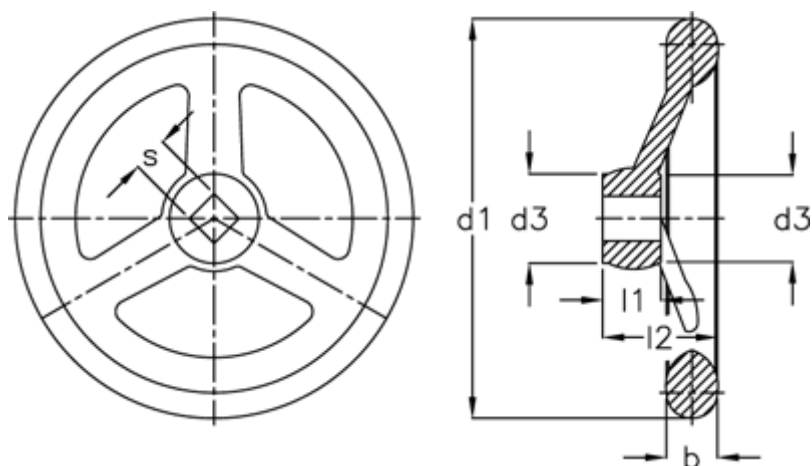

Varenummer: 20313361
Beskrivelse: E+G Håndhjul
DIN 950-GG-160-V12-A

Mål

Antal eger =	3
b	= 18
d1	= 160
d3	= 33
l1	= 20
l2	= 40
s H11	= V 12